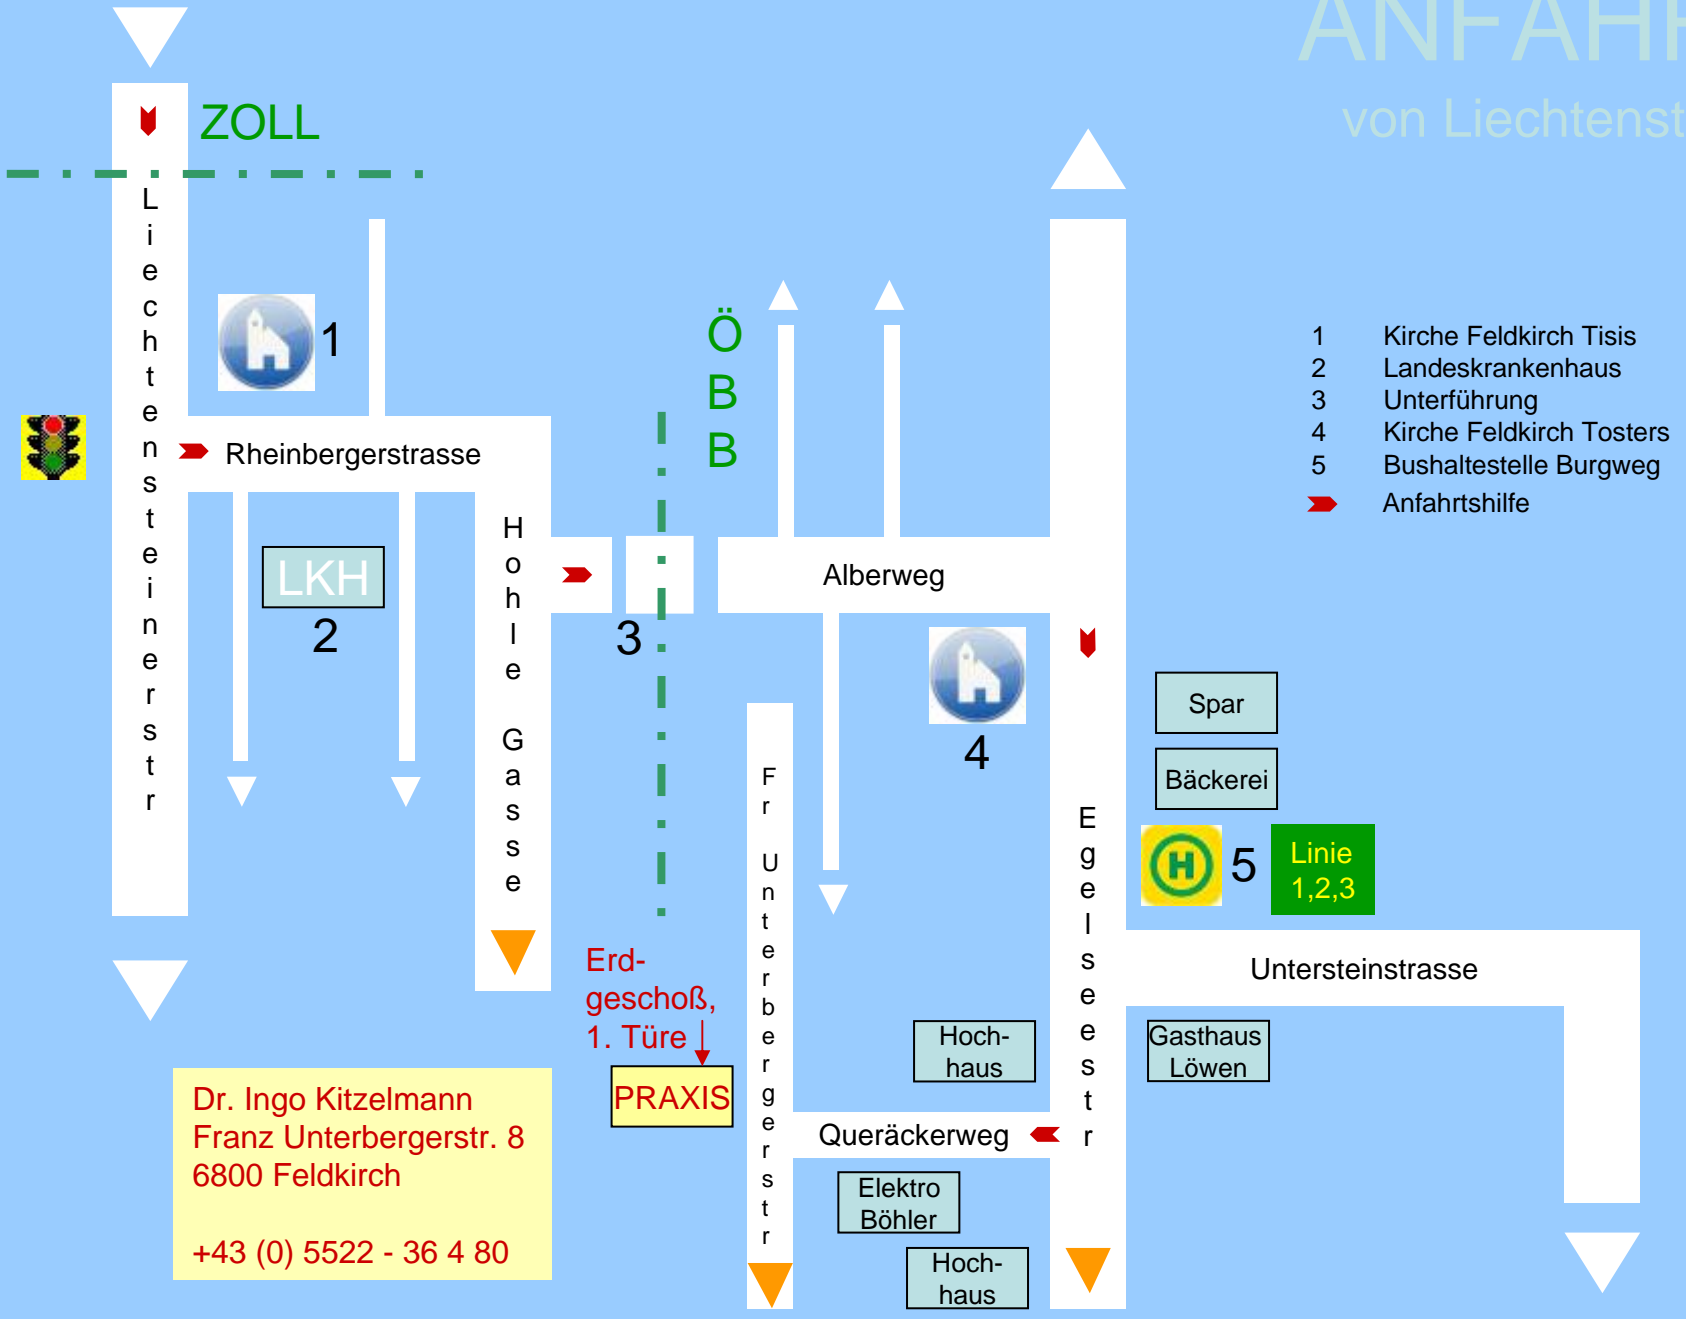

Liechtenstein

ANFAHRT von Liechtenstein

ZOLL

Rheinbergerstrasse

LKH
2

Ö
B
B

3

Alberweg

4

Linie
1,2,3

Erd-
geschoß,
1. Türe ↓
PRAXIS

Dr. Ingo Kitzelmann
Franz Unterbergerstr. 8
6800 Feldkirch

+43 (0) 5522 - 36 4 80

- 1 Kirche Feldkirch Tisis
- 2 Landeskrankenhaus
- 3 Unterführung
- 4 Kirche Feldkirch Tosters
- 5 Bushaltestelle Burgweg
- ➔ Anfahrtsilfe

Spar
Bäckerei

Untersteinstrasse

Gasthaus
Löwen

Queräckerweg

Elektro
Böhler

Hoch-
haus

Hoch-
haus